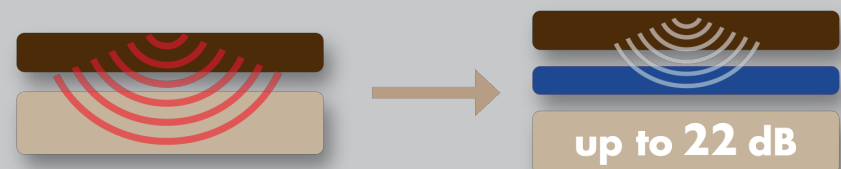

Beaufloor Comfort PVC 10 dB

Geschikt voor vloerkoeling en verwarming

Verbeterd het leefcomfort

Vermindert loopgeluiden
Réduction des bruits de pas

Puntvormige compensatiecapaciteit / Capacité de compensation ponctuelle (PC)	ca. 0,95 mm
Drukbelasting / Contrainte de compression (CS)	ca. 200 kPa
Continue drukbelasting / Contrainte de compression permanente (CC)	≥ 50 kPa
Dynamische belasting / Contrainte dynamique (DL)	≥ 100.000 cycles
Contactgeluidsreductie / Atténuation des bruits de pas (IS)	11 dB ΔL_{lin} / 22 dB ΔL_w
Warmtedoorgangsweerstand / Résistivité thermique (R)	ca. 0,024 m ² K/W
Artikelnummer / Numéro d'article	0425115
Materiaaldikte / Épaisseur du matériau	1,2 mm
Formaat / Format	1 m x 15 m

15 m²

Geluidsreductie LVT Antislip

$\Delta L_{lin} = 11$ dB

$\Delta L_w = 22$ dB

EN-ISO 10140-1 / EN-ISO 717-2

TFI rapport nummer: 490226-02

LVT